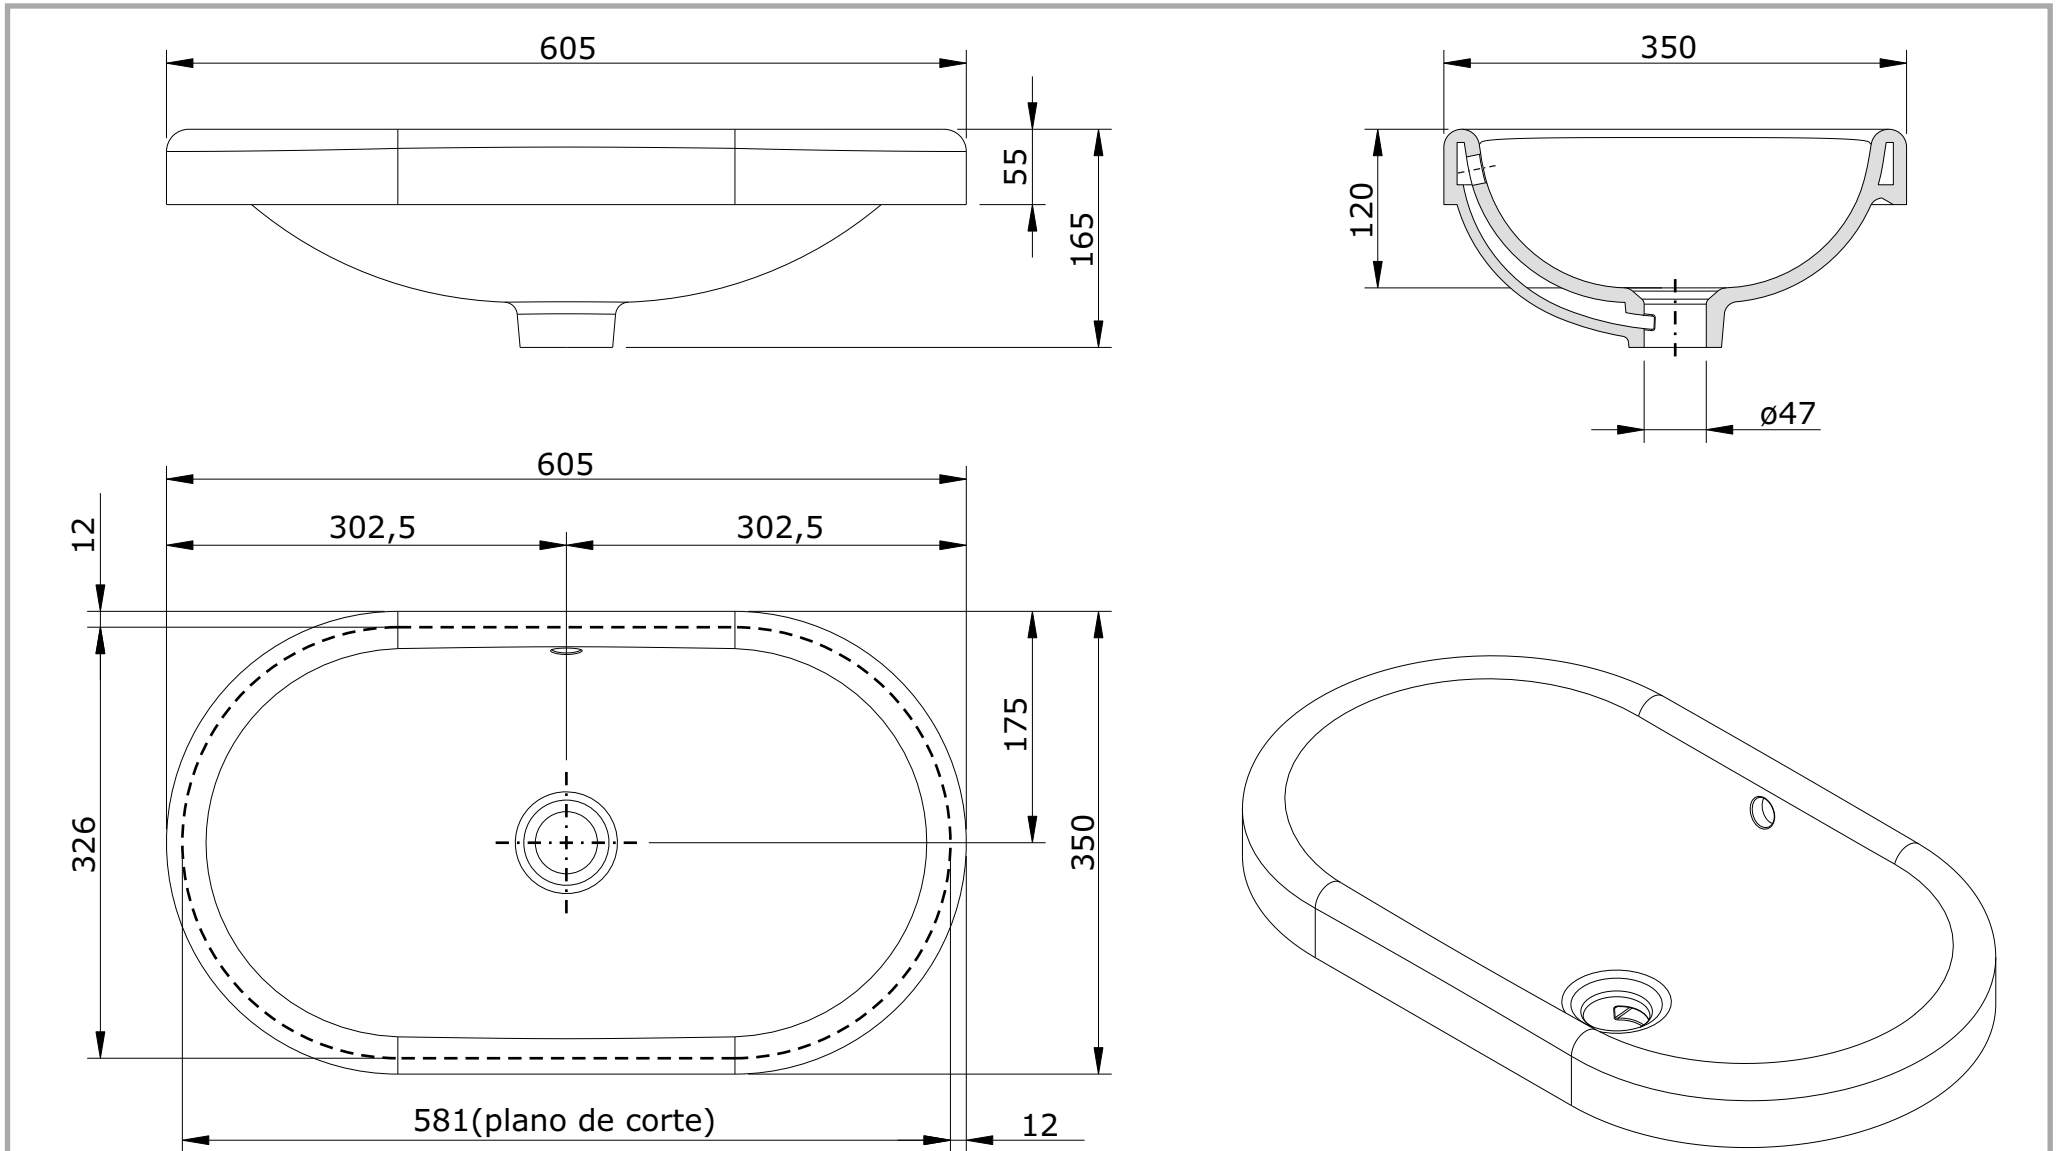

série: Almoradí

descrição: lavatório oval de encastrar

sanindusa®

código: 118890

revisão: 00

Os produtos apresentados seguem especificações técnicas internas da SANINDUSA.

As dimensões são meramente indicativas.